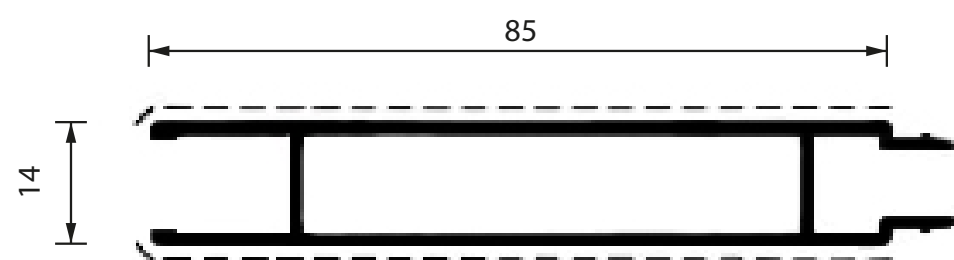

# SCHEMA TECNICA SCURONE CLASSICO con telaio

ANTA  
vz8476

TELAIO  
vzDG002

DOGA  
vz8475