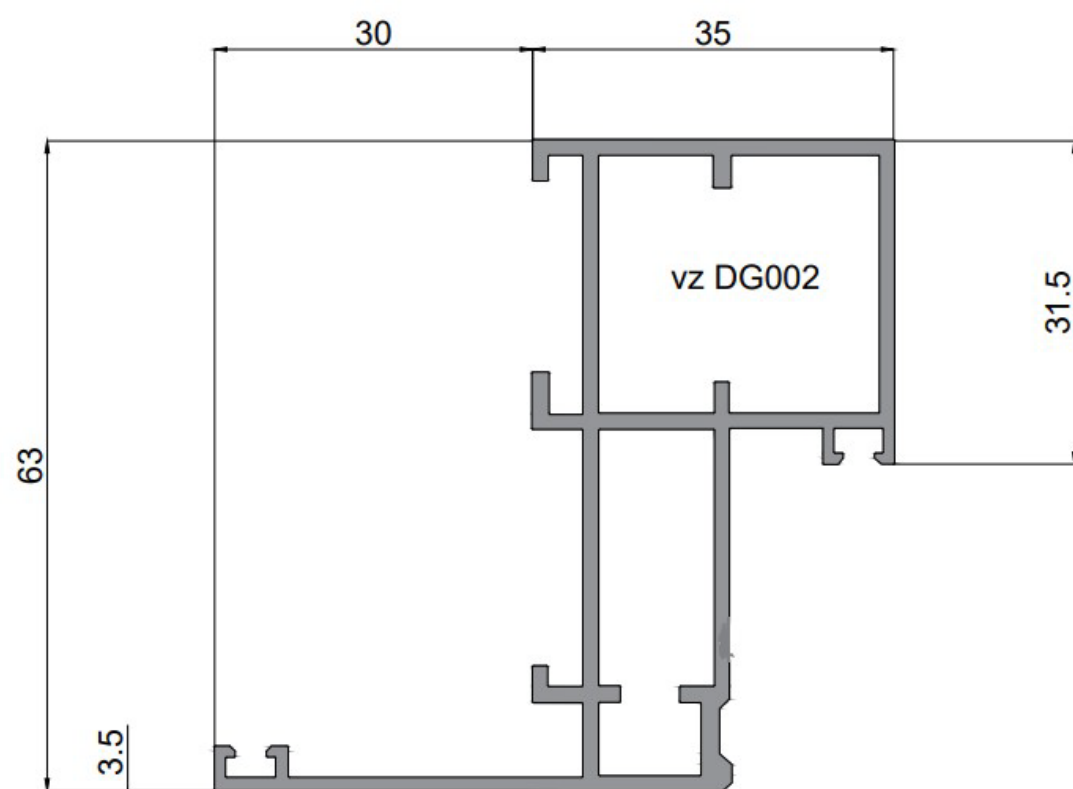

# SCHEMA TECNICA SCURONE CLASSICO con telaio

ANTA  
vz8476

TELAIO  
vzDG002

DOGA  
vz8475