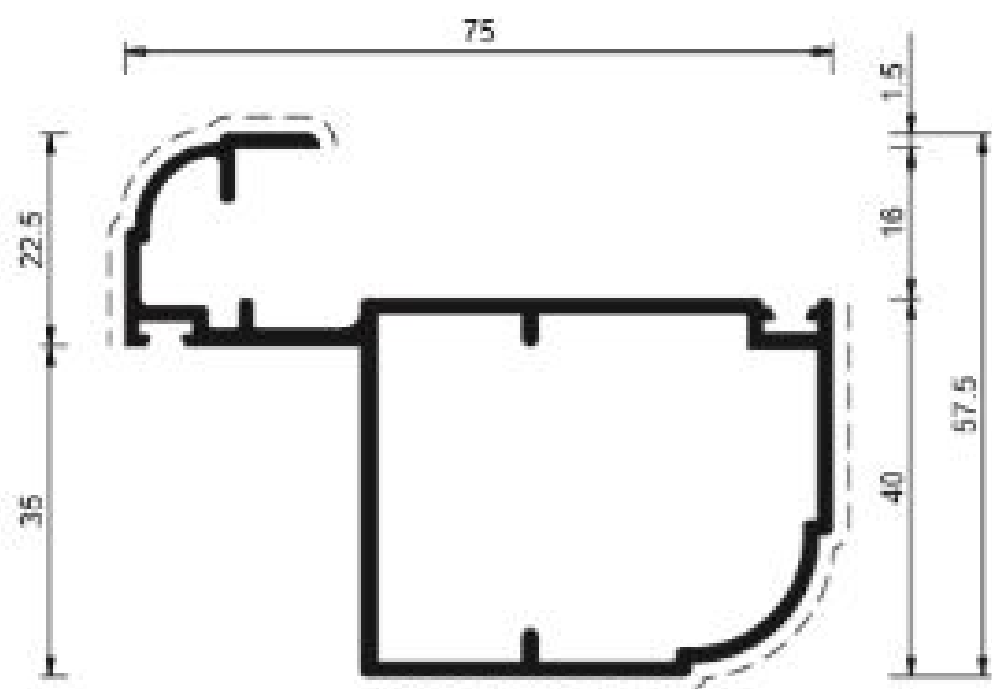

# SCHEMA TECNICA SCURONE CLASSICO con telaio

ANTA  
vz8476

TELAIO  
vzDG002

DOGA  
vz8475