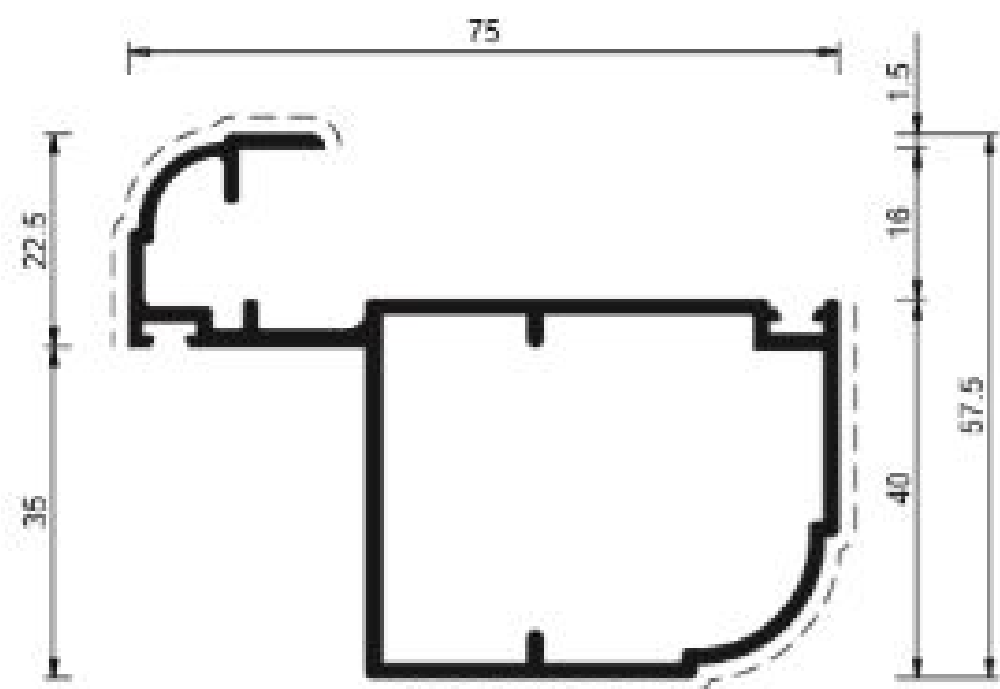

SCHEMA TECNICA SCURONE CLASSICO

fissaggio con cardini

ANTA
vz8476

DOGA
vz8475