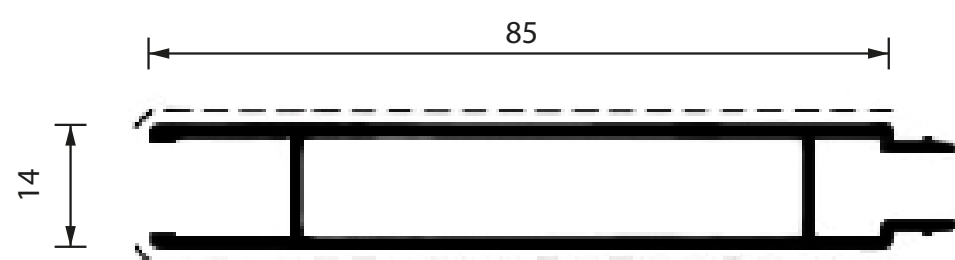

SCHEMA TECNICA SCURONE CLASSICO

fissaggio con cardini

ANTA
vz8476

DOGA
vz8475