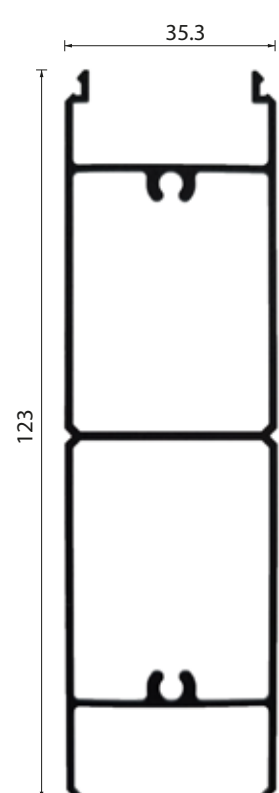

SCHEMA TECNICA PERSIANA SCURONE con telaio

ANTA
vz4295

TELAIO
vz4294

DOGA
vz3825
1366 gr/m