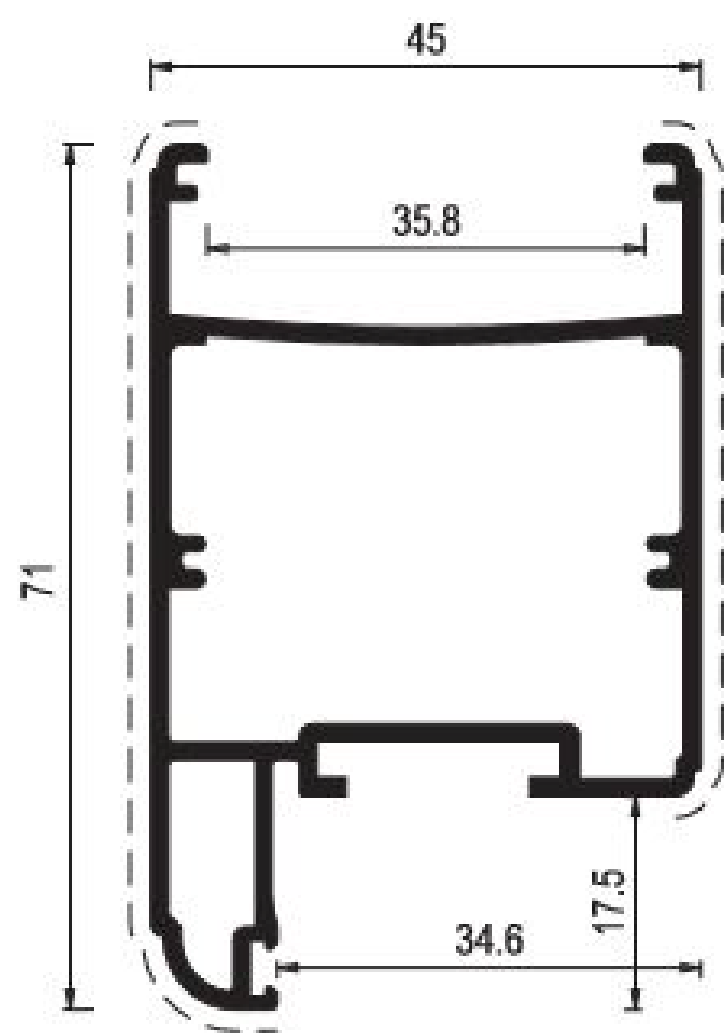

SCHEMA TECNICA PERSIANA SCURONE con telaio

ANTA
vz4295

TELAIO
vz4294

DOGA
vz3825
1366 gr/m