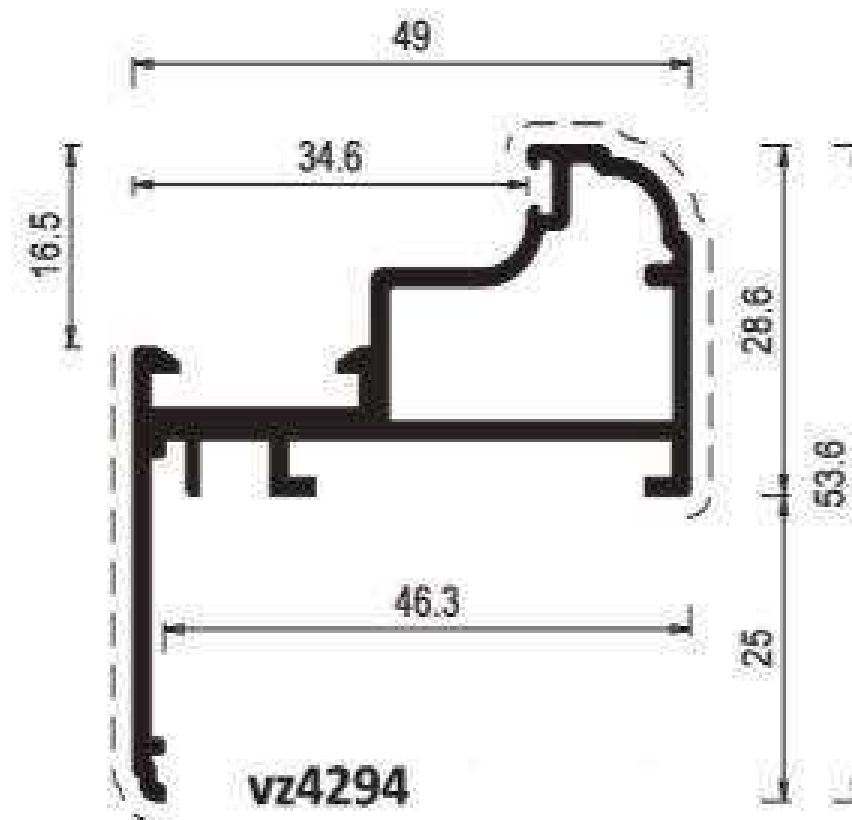

SCHEMA TECNICA PERSIANA SCURONE con telaio

ANTA
vz4295

TELAIO
vz4294

DOGA
vz3825
1366 gr/m