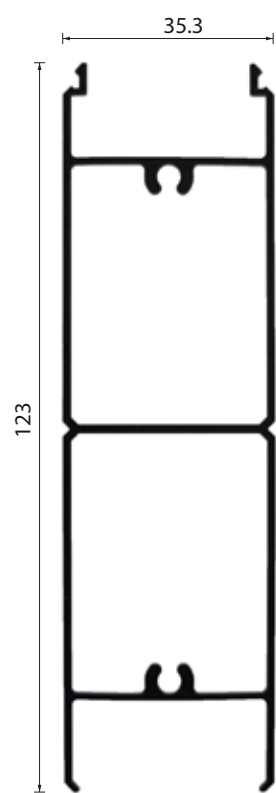

SCHEDA TECNICA PERSIANA SCURONE

fissaggio con cardini

ANTA
vz4279

DOGA
vz3825
1366 gr/m