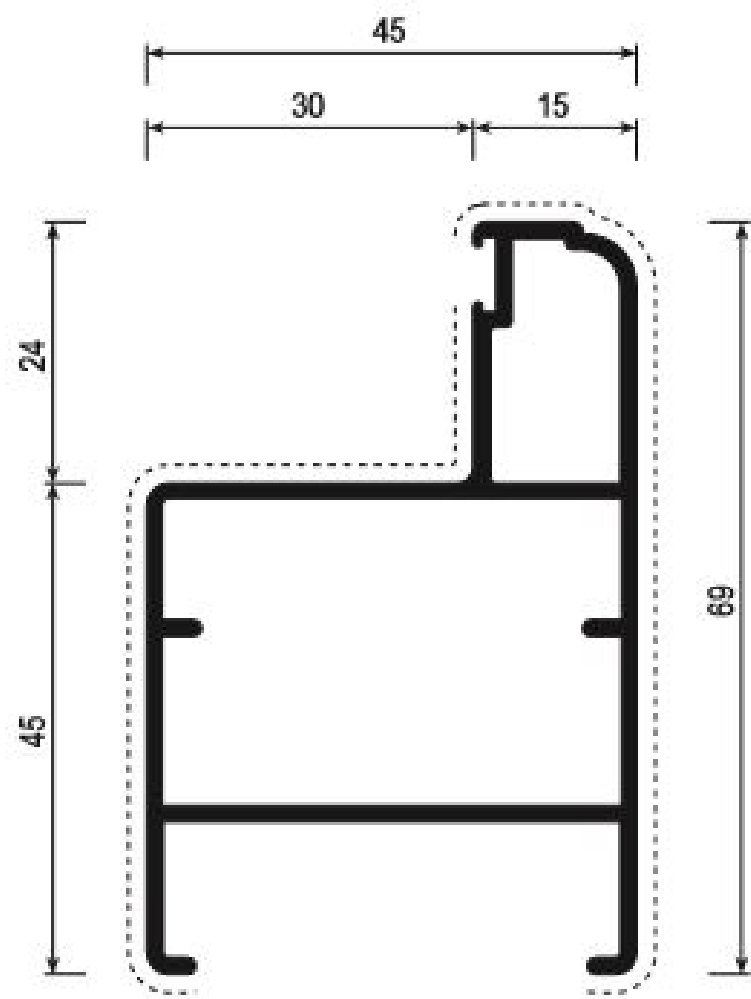

SCHEDA TECNICA PERSIANA SCURONE

fissaggio con cardini

ANTA
vz4279

DOGA
vz3825
1366 gr/m