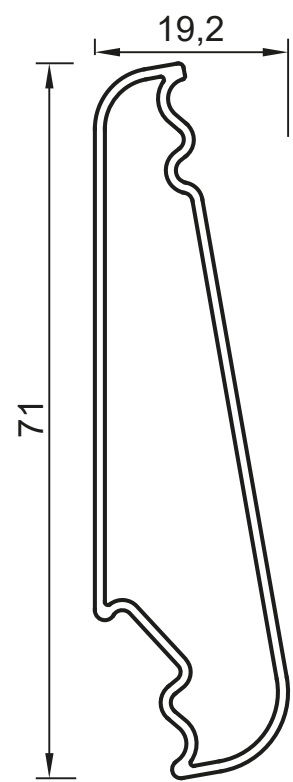

SCHEDA TECNICA MODELLO GIULIA

ANTA
vz4279

vzMC1348

LAMELLA
ORIENTABILE
vzMC1348