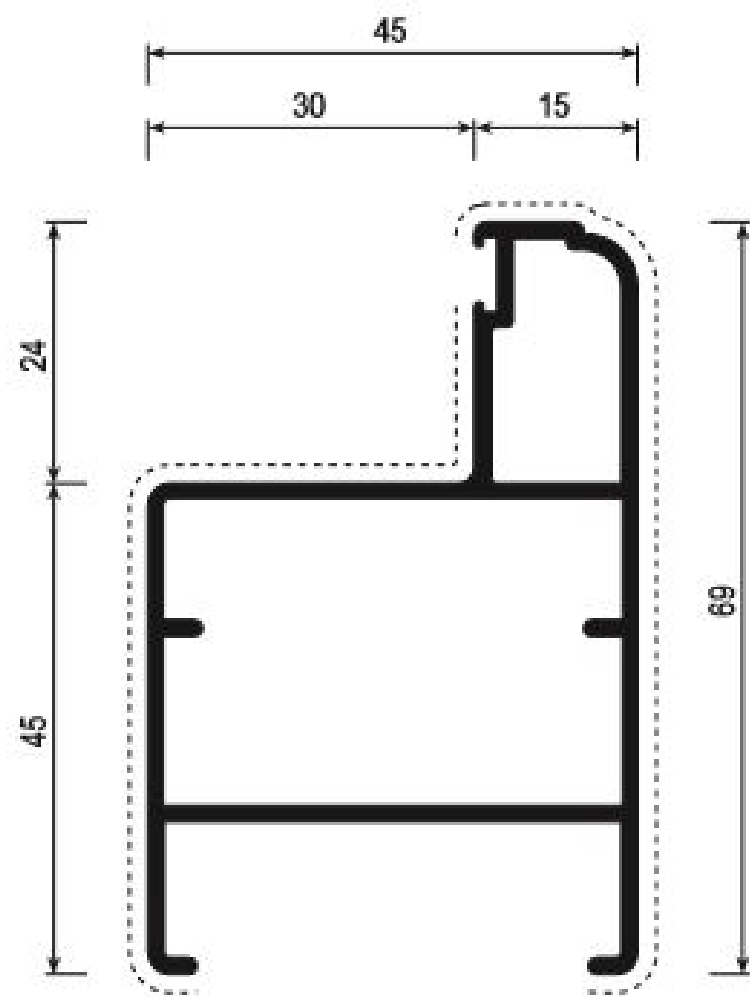

SCHEDA TECNICA MODELLO GIULIA

ANTA
vz4279

vzMC1348

LAMELLA
ORIENTABILE
vzMC1348