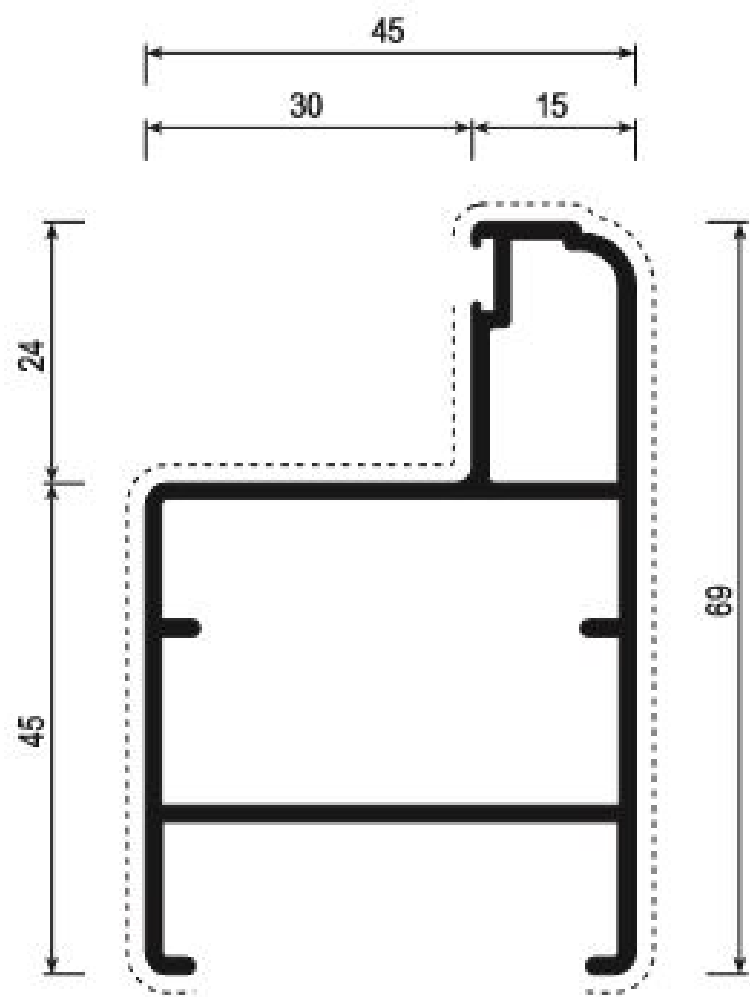

# SCHEDA TECNICA MODELLO LUCIA

ANTA  
vz4279

vz2125L

OVALINA  
vz2125L